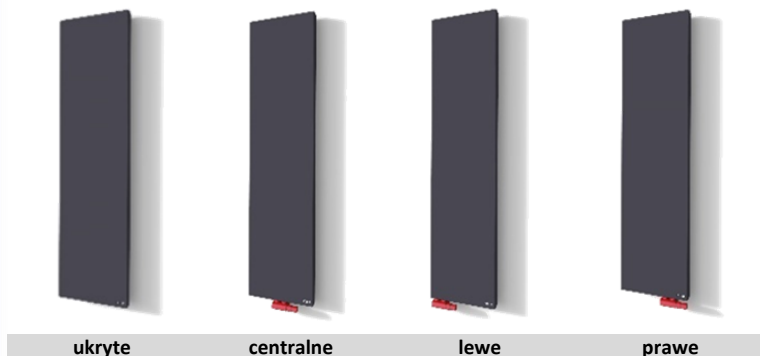

Sztuka ogrzewania....

Karta katalogowa grzejnika

TOWER ROSE

Numer karty - TRRO2018- PL01

Dane techniczne modeli standard:

(dla zasilania C.O i elektrycznego)

Wysokość [cm]	Szerokość [cm]	Głębokość [cm]	75/65/20°C [W]	85/75/20°C [W]	masa [kg]	kod produktu
180	45	9	755	963	92	TRS-RO18045-XX*
210	35	9	680	867	82	TRS-RO21035-XX*
210	55	9	1065	1358	128	TRS-RO21055-XX*

Dane techniczne modeli booster:

(dla zasilania C.O i elektrycznego)

Wysokość [cm]	Szerokość [cm]	Głębokość [cm]	75/65/20°C [W]	85/75/20°C [W]	masa [kg]	kod produktu
180	45	12	1155	1363	92	TRB-RO18045-XX*
210	35	12	1040	1226	103	TRB-RO21035-XX*
210	55	12	1628	1921	136	TRB-RO21055-XX*

Informacje dodatkowe

Gwarancja	5 lat
Materiał	Naturalny kompozyt mineralny
Wykończenie	Struktura i kolor wg zamówienia
Maksymalne ciśnienie	1 MPa (10 bar)
Maksymalna temperatura	90°C
Typ montażu	Naścienny
Przyłącza	Gwinty wewnętrzne 1/2"
Rozstaw przyłączy	standard 50 mm

Warianty zasilania wodnego

*)Dostępne podstawowe kolory grzejnika Rose

Moc cieplna grzejników wodnych wyrażona w watach, jest mierzona zgodnie z normą EN 442-2. Temperatura zasilania wynosi 75°C, temperatura powrotna 65°C, a temperatura otoczenia 20°C.

Ten dokument nie ma charakteru wiążącego. WELAN GRZEJNIKI PREMIUM zastrzega sobie prawo do dokonywania zmian produktu bez uprzedzenia.

Możliwość wykonania dowolnej kolorystyki i struktury na życzenie zamawiającego.

WELAN
GRZEJNIKI PREMIUM